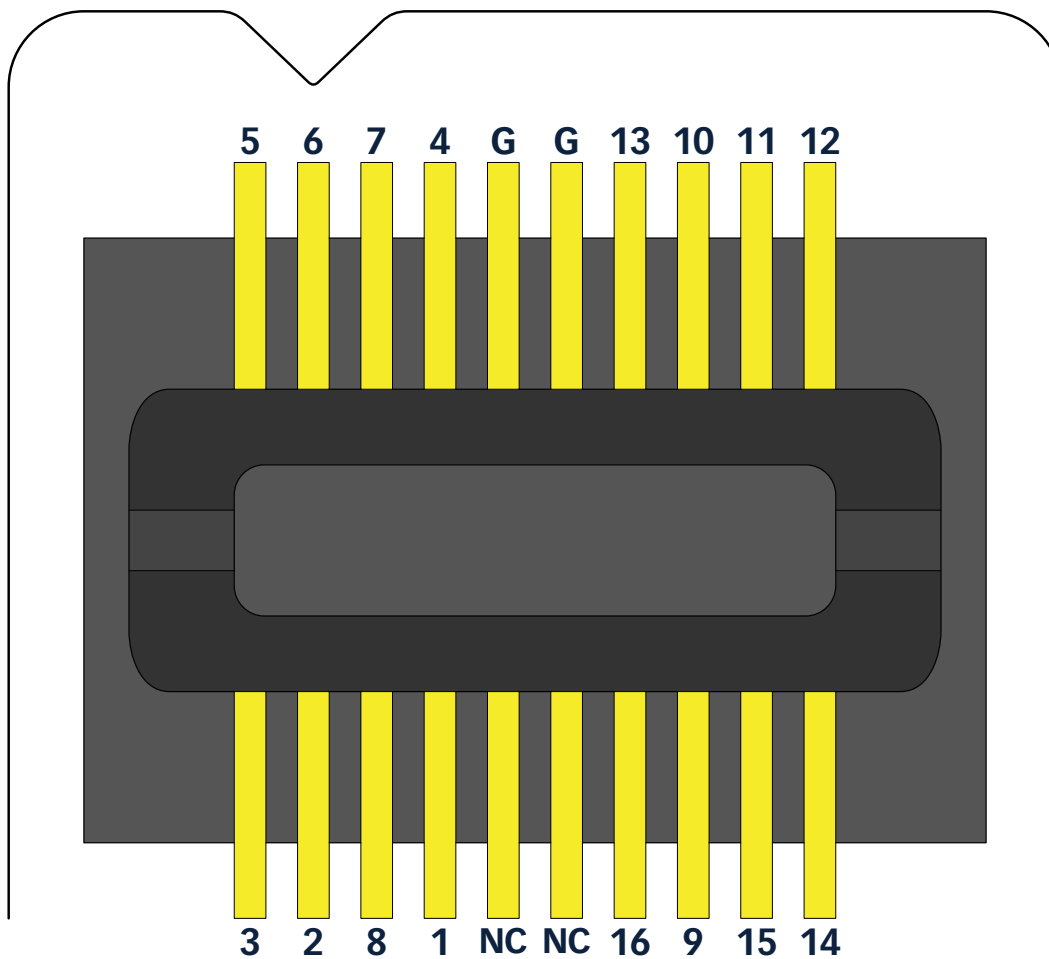

HZ16 Connector

p.1

G = Ground
 R = Reference

SPECIFICATIONS

Connector ZIF Clip® Connector, 32 Channels

Mating Connector ZIF Clip® Headstage, 32 Channels

A1x16

p.2

A1x16-Poly2-Std

p.3

A1x16-Poly2s

p.4

Buz16

p.5

A2x2-tet

p.6

A4x4

p.7

A4x1-tet

p.8

A16x1

p.9