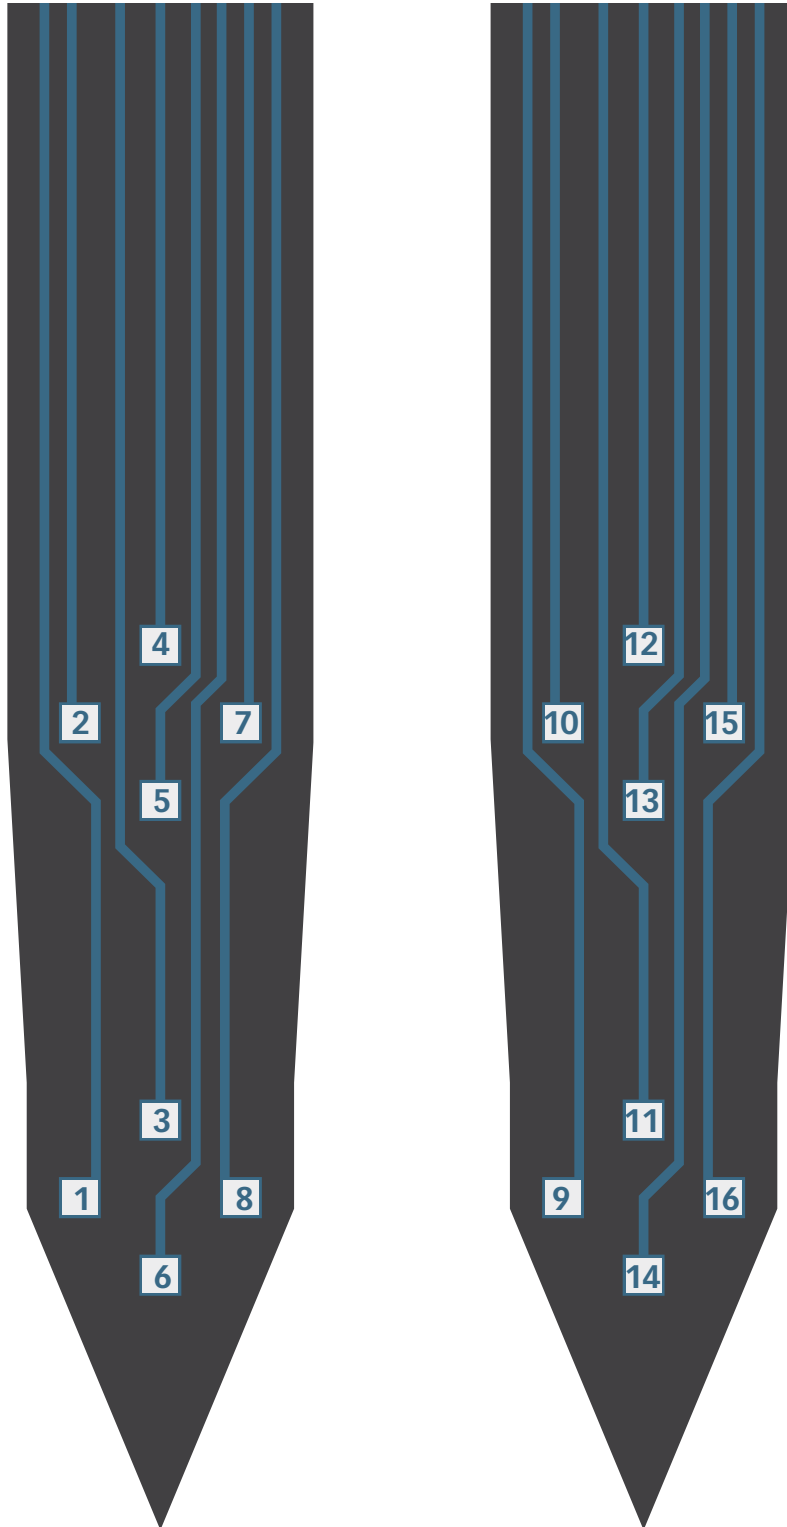

HZ16 Connector

p.1

G = Ground
 R = Reference

SPECIFICATIONS

Connector ZIF Clip® Connector, 32 Channels

Mating Connector ZIF Clip® Headstage, 32 Channels

A1x16

p.2

A1x16-Poly2-Std

p.3

A1x16-Poly2s

p.4

Buz16

p.5

A2x2-tet

p.6

A4x4

p.7

A4x1-tet

p.8

A16x1

p.9