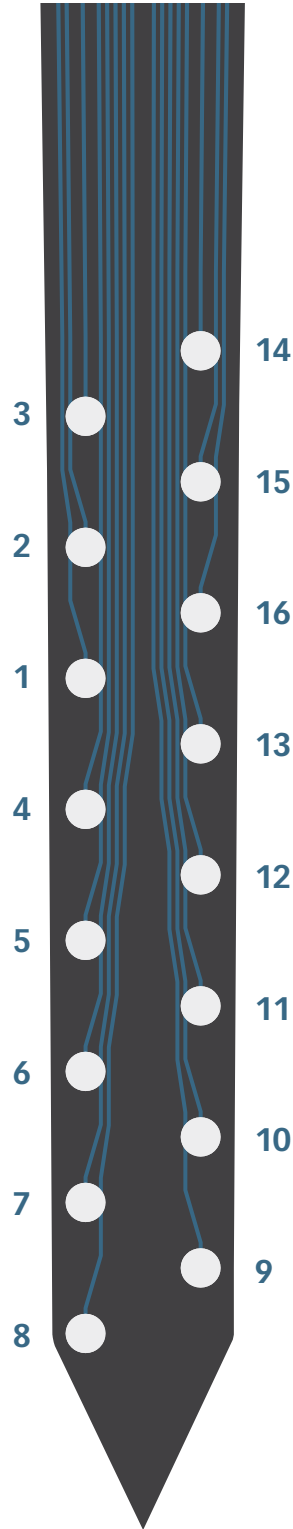

HZ16 Connector

p.1

G = Ground
 R = Reference

SPECIFICATIONS

Connector ZIF Clip® Connector, 32 Channels

Mating Connector ZIF Clip® Headstage, 32 Channels

A1x16

p.2

A1x16-Poly2-Std

p.3

A1x16-Poly2s

p.4

Buz16

p.5

A2x2-tet

p.6

A4x4

p.7

A4x1-tet

p.8

A16x1

p.9