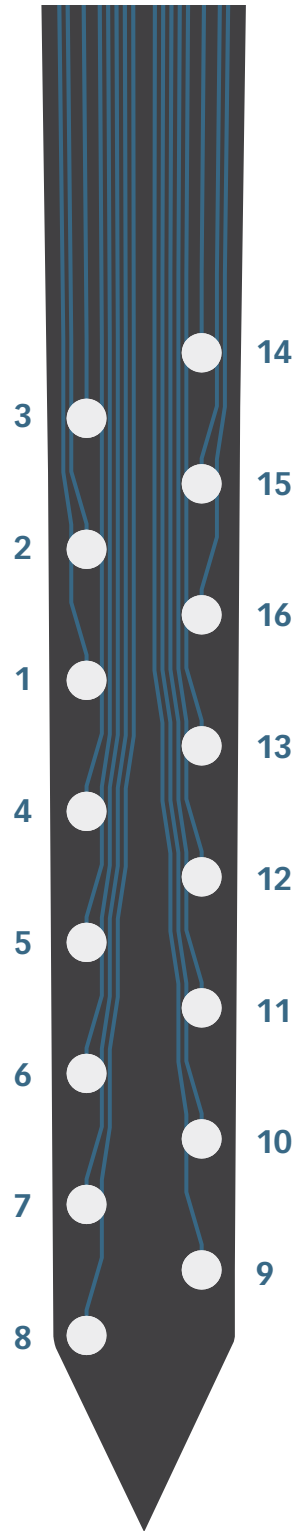

## Z16 Connector

p.1

**G = Ground**  
**R = Reference**

### SPECIFICATIONS

**Connector** ZIF Clip® Connector, 16 Channels

**Mating Connector** ZIF Clip® Headstage, 16 Channels

A1x16

p.2

**A1x16 Poly2**

**p.3**

**A1x16-Poly2s**

**p.4**

Buz16

p.5

A2x2-tet

p.6

A4x4

p.7

A4x1-tet