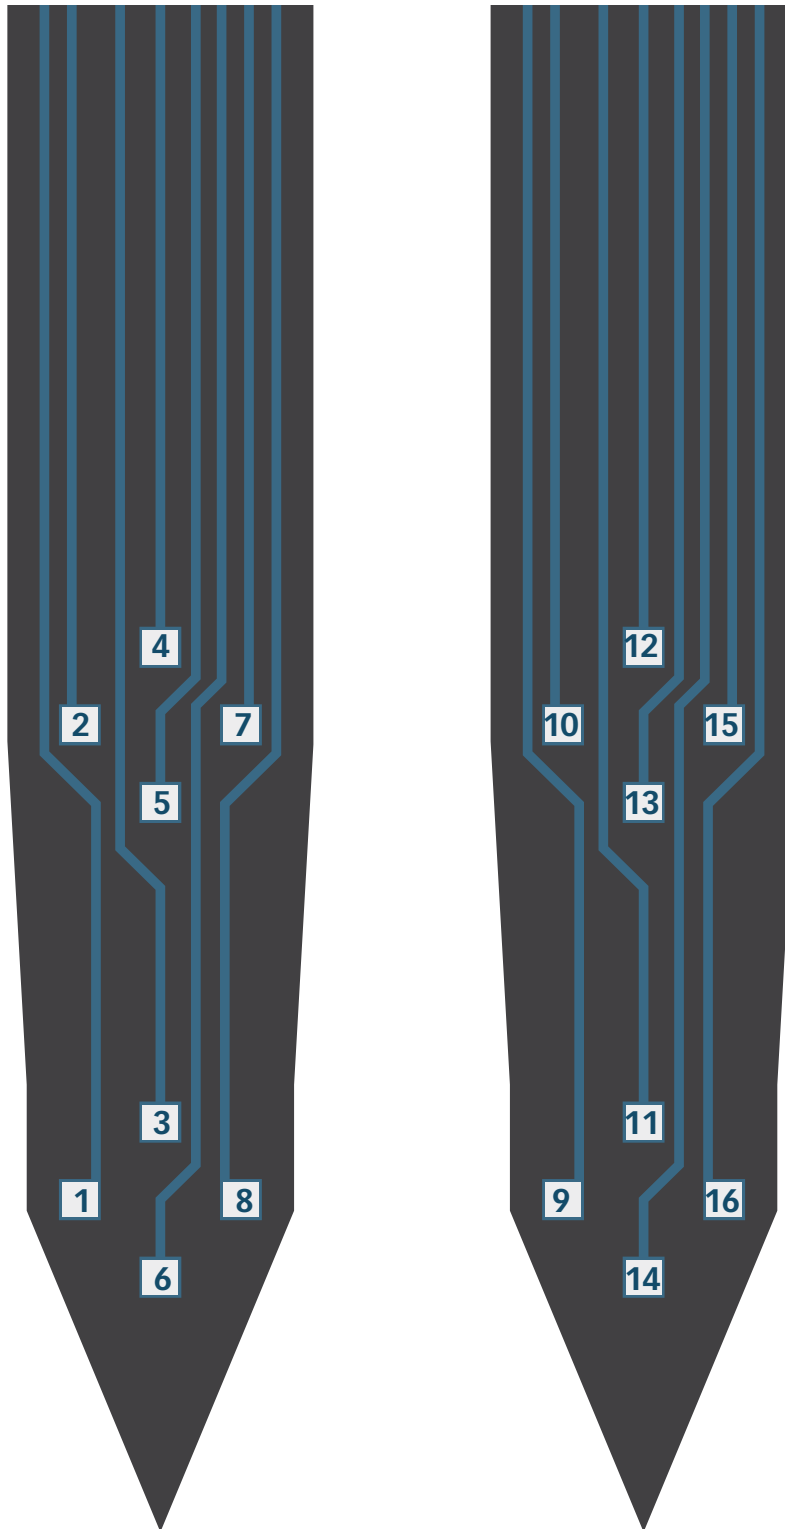

## Z16 Connector

p.1

**G = Ground**  
**R = Reference**

### SPECIFICATIONS

**Connector** ZIF Clip® Connector, 16 Channels

**Mating Connector** ZIF Clip® Headstage, 16 Channels

A1x16

p.2

**A1x16 Poly2**

**p.3**

**A1x16-Poly2s**

**p.4**

Buz16

p.5

A2x2-tet

p.6

A4x4

p.7

A4x1-tet