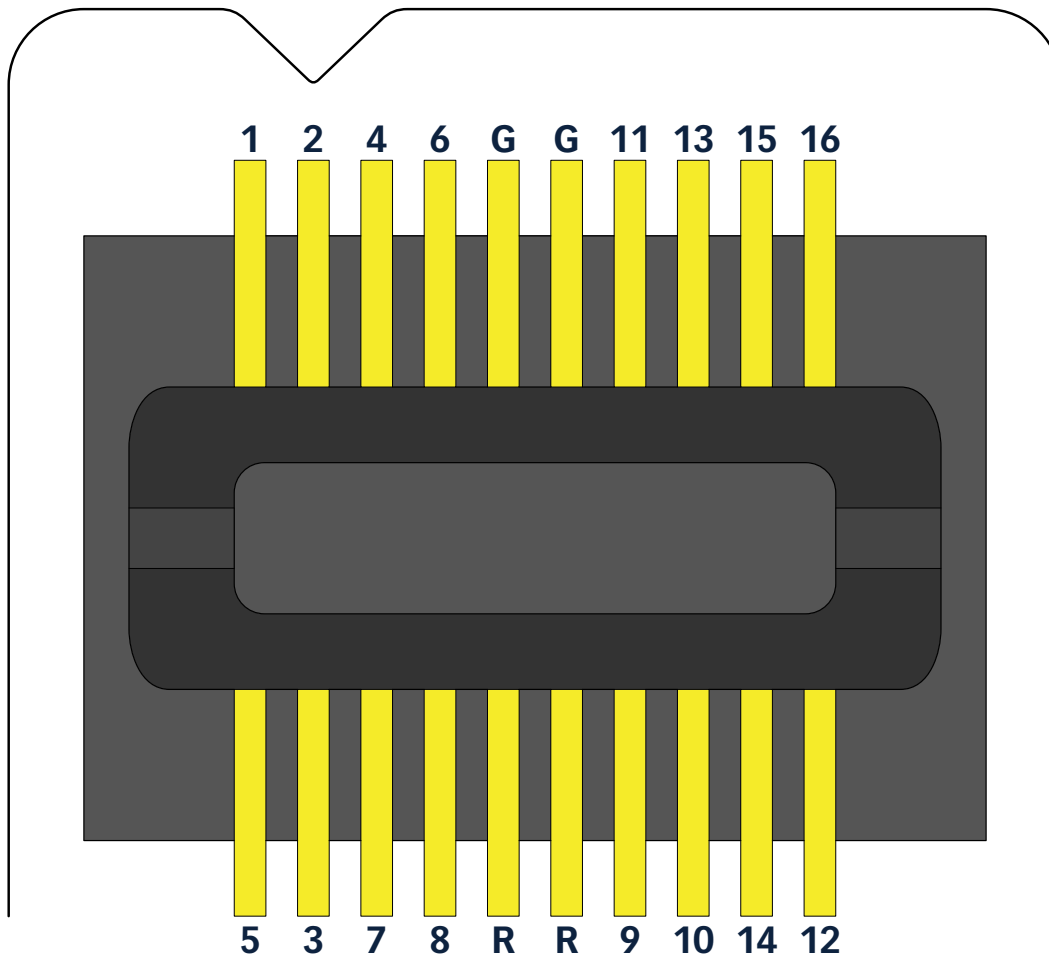

## Z16 Connector

p.1

**G = Ground**  
**R = Reference**

### SPECIFICATIONS

**Connector** ZIF Clip® Connector, 16 Channels

**Mating Connector** ZIF Clip® Headstage, 16 Channels

A1x16

p.2

**A1x16 Poly2**

**p.3**

**A1x16-Poly2s**

**p.4**

Buz16

p.5

A2x2-tet

p.6

A4x4

p.7

A4x1-tet